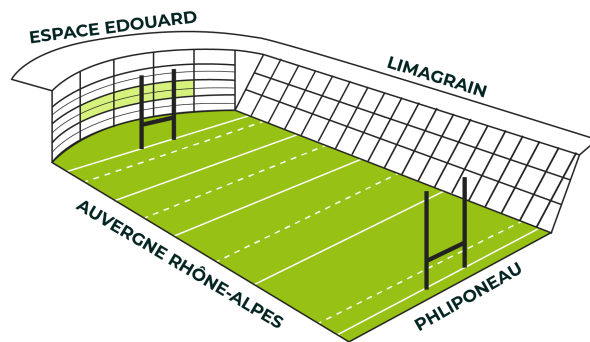

ESPACE GROUPAMA

Business et chaleureux

OFFRES de RÉCEPTIFS

Prestation

- ✓ Espace réceptif de 900 m²
- ✓ Service soigné par les hôtes
- ✓ Cocktail haut de gamme proposé par notre traiteur "Le Montrognon" - 12 pièces salés/sucrés par personne

Les +

- ✓ Sièges housés nominatifs attenants à l'espace
- ✓ Programme de match
- ✓ Présence de joueurs autour d'animations conviviales
- ✓ Écran TV pour revivre le match

Emplacement

1er étage Tribune Edouard